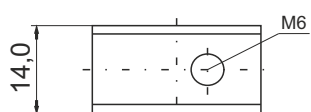

### Wymiary

Długość	134mm
Szerokość	89mm
Wysokość	164mm

### Typ terminala

### Układ ogniw

Front View

Side View

Top View

Data wydania karty katalogowej: 03/2018