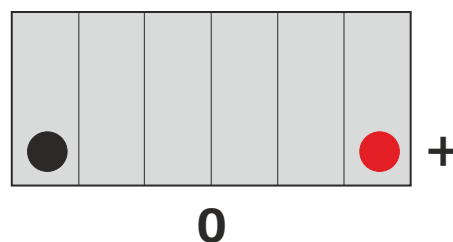

### Wymiary

Długość	134mm
Szerokość	89mm
Wysokość	164mm

### Typ terminala

### Układ ogniw

Front View

Side View

Top View

Data wydania karty katalogowej: 03/2018