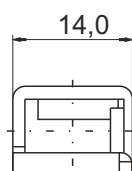

BPOWER®

Bpower EXCELLENT YP15-3

INNOVATIVE AGM TECHNOLOGY 12V - FACTORY ACTIVATED

Parametry

Napięcie	12V
Pojemność	13Ah
Prąd rozruchowy	250A

Wymiary

Długość	134mm
Szerokość	89mm
Wysokość	164mm

Waga

Z elektrolitem	5,25kg

Cechy obudowy

Układ ogniw	Prawy+
Końcówki biegunowe	14

Technologia

Technologia	CA/CA
Separator	AGM
Zalecany prąd ładowania	1,3A
Mounting Angle	360°

Typ terminala

Układ ogniw

Side View

Data wydania karty katalogowej: 03/2018