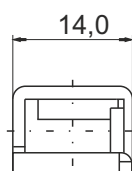

BPOWER®

Bpower EXCELLENT YP30-3

INNOVATIVE AGM TECHNOLOGY 12V - FACTORY ACTIVATED

Parametry

Napięcie	12V
Pojemność	30Ah
Prąd rozruchowy	440A

Wymiary

Długość	169mm
Szerokość	131mm
Wysokość	175mm

Waga

Z elektrolitem	9,90kg
----------------	--------

Cechy obudowy

Układ ogniw	Prawy+
Końcówki biegunowe	14

Technologia

Technologia	CA/CA
Separator	AGM
Zalecany prąd ładowania	3A
Mounting Angle	360°

Typ terminala

Układ ogniw

Front View

Side View

Top View

Data wydania karty katalogowej: 03/2018

Akumulatory do wszystkich zastosowań

www.bpower-battery.eu