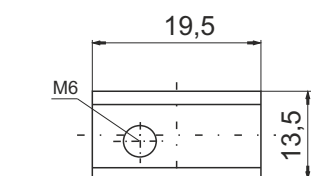

Z elektrolitem	9,90kg
----------------	--------

Cechy obudowy

Układ ogniw	Prawy+
Końcówki biegunowe	14

Technologia

Technologia	CA/CA
Separator	AGM
Zalecany prąd ładowania	3A
Mounting Angle	360°

Typ terminala

Układ ogniw

Front View

Side View

Top View

Data wydania karty katalogowej: 03/2018

Akumulatory do wszystkich zastosowań

www.bpower-battery.eu