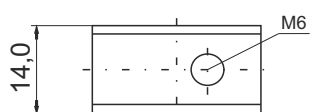

Z elektrolitem	9,90kg
----------------	--------

Cechy obudowy

Układ ogniw	Prawy+
Końcówki biegunowe	14

Technologia

Technologia	CA/CA
Separator	AGM
Zalecany prąd ładowania	3A
Mounting Angle	360°

Typ terminala

Układ ogniw

Front View

Side View

Top View

Data wydania karty katalogowej: 03/2018

Akumulatory do wszystkich zastosowań

www.bpower-battery.eu