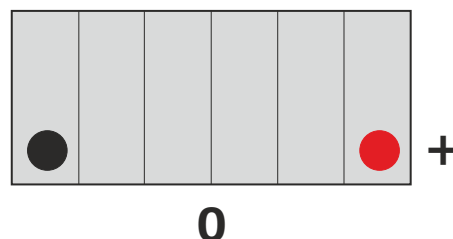

BPOWER[®]

Bpower SUPREME GT19BL

GEL 12V - FACTORY ACTIVATED

Parametry

Napięcie	12V
Pojemność	18Ah
Prąd rozruchowy	275A

Wymiary

Długość	182mm
Szerokość	77mm
Wysokość	168mm

Waga

Z elektrolitem	5,70kg
----------------	--------

Cechy obudowy

Układ ogniw	Prawy+
Końcówki biegunowe	10

Technologia

Technologia	CA/CA
Separator	AGM
Zalecany prąd ładowania	1,8A
Mounting Angle	360°

Typ terminala

Układ ogniw

Front View

Side View

Top View

Data wydania karty katalogowej: 03/2018