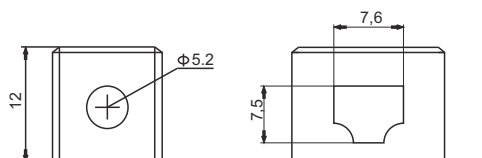

Typ terminala

Układ ogniw

Front View

Side View