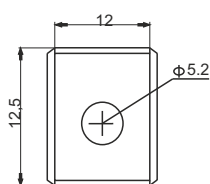

### Wymiary

Długość	113mm
Szerokość	70mm
Wysokość	130mm

### Cechy obudowy

Układ ogniw	Prawy+
Końcówki biegunowe	5

### Technologia

Technologia	CA/CA
Separator	AGM
Zalecany prąd ładowania	0,6A
Mounting Angle	360°

### Układ ogniw

Front View

Side View

Top View

Data wydania karty katalogowej: 03/2018

Akumulatory do wszystkich zastosowań

[www.bpower-battery.eu](http://www.bpower-battery.eu)