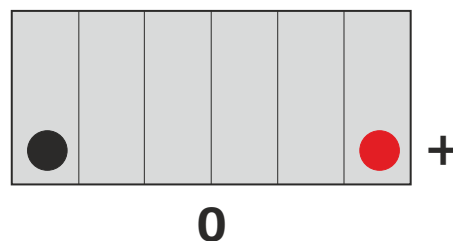

Data wydania karty katalogowej: 03/2018

Akumulatory do wszystkich zastosowań

www.bpower-battery.eu