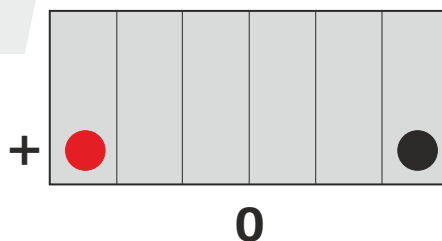

Z elektrolitem	3,12kg
----------------	--------

Cechy obudowy

Układ ogniw	Lewy+
Końcówki biegunowe	6

Technologia

Technologia	CA/CA
Separator	AGM
Zalecany prąd ładowania	0,9A
Mounting Angle	360°

Typ terminala

Układ ogniw

Front View

Side View

Top View

Data wydania karty katalogowej: 04/2018