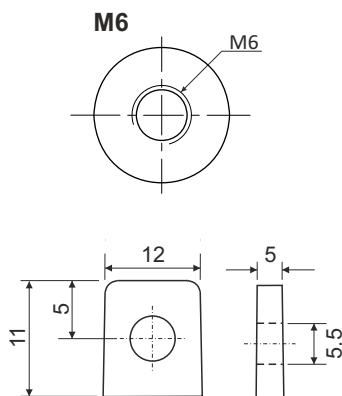

BPOWER®

Bpower GARDEN GP22-12

GEL 12V - FACTORY ACTIVATED

Parametry

Napięcie	12V
Pojemność	22Ah
Prąd rozruchowy	340A

Wymiary

Długość	182mm
Szerokość	77mm
Wysokość	168mm

Waga

Z elektrolitem	6,90kg
----------------	--------

Cechy obudowy

Układ ogniw	Prawy+
Końcówki biegunowe	I5

Technologia

Technologia	CA/CA
Zalecany prąd ładowania	2,2A
Mounting Angle	360°

Typ terminala

Układ ogniw