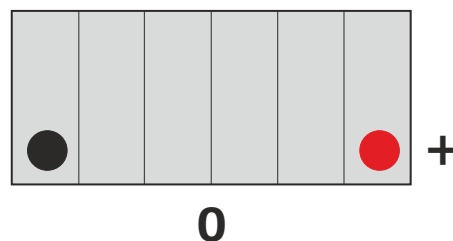

BPOWER[®]

Bpower GARDEN U1R

CIEKŁY ELEKTROLIT 12V - FACTORY ACTIVATED

Parametry

Napięcie	12V
Pojemność	30Ah
Prąd rozruchowy	300A

Wymiary

Długość	196mm
Szerokość	132mm
Wysokość	185mm

Waga

Z elektrolitem	7,90kg
----------------	--------

Cechy obudowy

Układ ogniw	Prawy+
Końcówki biegunowe	3

Technologia

Technologia	CA/CA
Zalecany prąd ładowania	3A

Typ terminala

Układ ogniw

Front View

Side View

Top View

Data wydania karty katalogowej: 04/2018