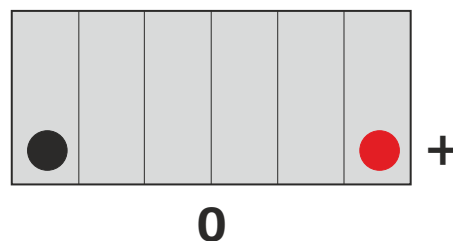

BPOWER[®]

Bpower CLASSIC YB14L-B2

STANDARD 12V - Suchoładowane

Parametry

Napięcie	12V
Pojemność	14Ah
Prąd rozruchowy	175A

Wymiary

Długość	134mm
Szerokość	89mm
Wysokość	166mm

Waga

Z elektrolitem	4,58kg
----------------	--------

Cechy obudowy

Układ ogniw	Prawy+
Końcówki biegunowe	8

Technologia

Technologia	CA/CA
Separator	AGM
Zalecany prąd ładowania	1,4A
Mounting Angle	360°

Typ terminala

Front View

Side View

Top View

Układ ogniw

Data wydania karty katalogowej: 04/2018