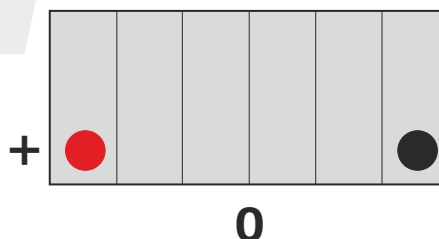

Układ ogniw

Data wydania karty katalogowej: 04/2018