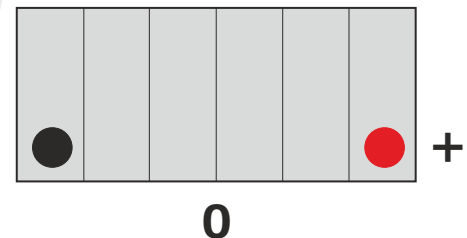

Układ ogniw

Data wydania karty katalogowej: 04/2018

Akumulatory do wszystkich zastosowań

www.bpower-battery.eu