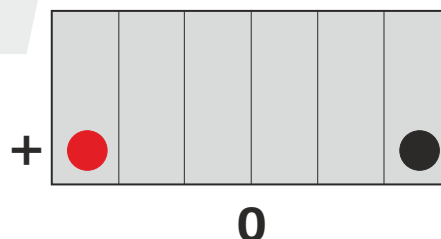

Z elektrolitem	4,14kg
----------------	--------

Cechy obudowy

Układ ogniw	Lewy+
Końcówki biegunowe	11

Technologia

Technologia	CA/CA
Separator	AGM
Zalecany prąd ładowania	1,2A
Mounting Angle	360°

Typ terminala

Układ ogniw

Front View

Side View

Top View

Data wydania karty katalogowej: 04/2018