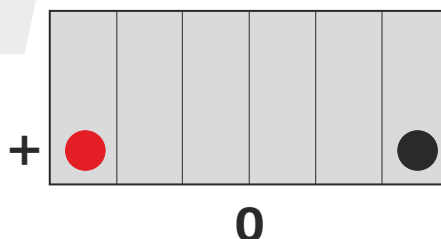

Z elektrolitem	2,37kg
----------------	--------

Cechy obudowy

Układ ogniw	Lewy+
Końcówki biegunowe	11

Technologia

Technologia	CA/CA
Separator	AGM
Zalecany prąd ładowania	0,65A
Mounting Angle	360°

Typ terminala

Układ ogniw

Front View

Side View

Top View

Data wydania karty katalogowej: 04/2018