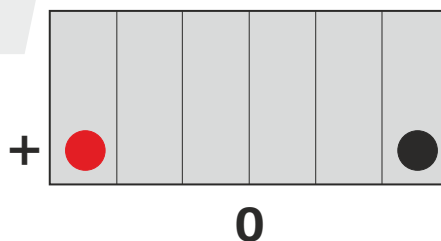

Data wydania karty katalogowej: 04/2018