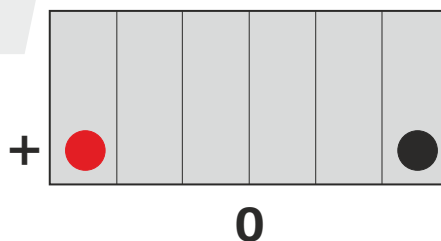

Z elektrolitem	6,17kg
----------------	--------

Cechy obudowy

Układ ogniw	Lewy+
Końcówki biegunowe	4

Technologia

Technologia	CA/CA
Separator	AGM
Zalecany prąd ładowania	1,8A
Mounting Angle	360°

Typ terminala

Front View

Side View

Układ ogniw

Top View

Data wydania karty katalogowej: 04/2018