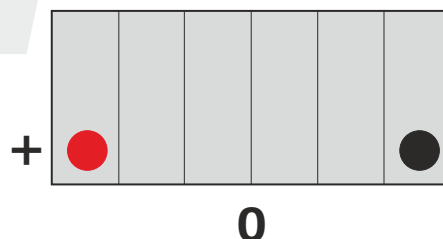

Z elektrolitem	2,51kg
----------------	--------

Cechy obudowy

Układ ogniw	Lewy+
Końcówki biegunowe	5

Technologia

Technologia	CA/CA
Separator	AGM
Zalecany prąd ładowania	0,6A
Mounting Angle	360°

Typ terminala

Front View

Side View

Top View

Układ ogniw

Data wydania karty katalogowej: 04/2018